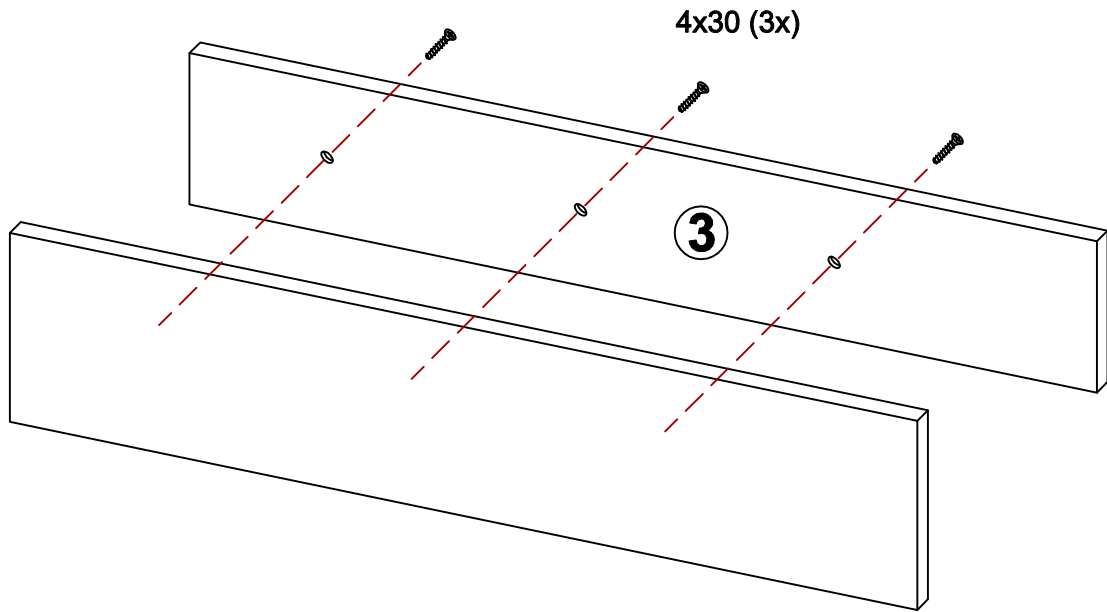

# F29 SCELO900

T	x3
4x30mm	
	